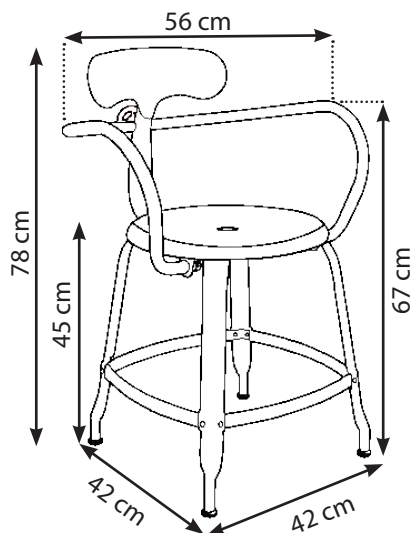

Made in France

Ref: FAU 45

DIMENSIONS

Hauteur assise : 45 cm
Hauteur avec dossier: 78 cm
Hauteur accoudoir: 67 cm
Largeur accoudoir: 56 cm
Emprise au sol: 42 x 42 cm
Diamètre assise: 36,5 cm

POIDS

7 kg

CHAISES NICOLLE®

FAUTEUIL H45 FICHE TECHNIQUE

CARACTERISTIQUES TECHNIQUES

FABRICANT	SARL CHAISES NICOLLE
PAYS D'ORIGINE	France
DESCRIPTION	Fauteuil avec dossier et accoudoir basculants
STRUCTURE	Métal embouti pouvant recevoir un coussin ou une galette de cuir Nicolle®
PATINS DE PIEDS	Polyéthylène
THERMOLAQUAGE	AXALTA® POLYESTER AE GLOSS Agréments: P-0634
FINITIONS STANDARD	- RAL 1007 - Jaune Narcisse Brillant - RAL 3020 - Rouge Signalisation Brillant - RAL 5024 - Bleu Pastel Brillant - RAL 2004 - Orangé Pur Brillant - RAL 6003 - Vert Olive Mat - RAL 9005 - Noir Mat - RAL 9016 - Blanc Brillant - Janvier 1 mat (Acier patiné) - Février 4 (Gris Acier) - RAL 5017 - Bleu Signalisation texturé - RAL RAL 9010 - Blanc Pur texturé