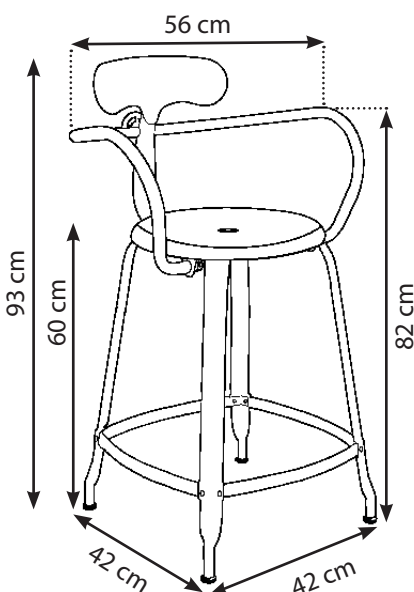

Made in France

Ref: FAU 60

DIMENSIONS

Hauteur assise : 60 cm
Hauteur avec dossier: 93 cm
Hauteur accoudoir: 82 cm
Largeur accoudoir: 56 cm
Emprise au sol: 42 x 42 cm
Diamètre assise: 36,5 cm

POIDS

7,5 kg

CHAISES NICOLLE®

FAUTEUIL H60 FICHE TECHNIQUE

CARACTERISTIQUES TECHNIQUES

FABRICANT	SARL CHAISES NICOLLE
PAYS D'ORIGINE	France
DESCRIPTION	Fauteuil avec dossier et accoudoir basculants
STRUCTURE	Métal embouti pouvant recevoir un coussin ou une galette de cuir Nicolle®
PATINS DE PIEDS	Polyéthylène
THERMOLAQUAGE	AXALTA® POLYESTER AE GLOSS Agréments: P-0634
FINITIONS STANDARD	- RAL 1007 - Jaune Narcisse Brillant - RAL 3020 - Rouge Signalisation Brillant - RAL 5024 - Bleu Pastel Brillant - RAL 2004 - Orangé Pur Brillant - RAL 6003 - Vert Olive Mat - RAL 9005 - Noir Mat - RAL 9016 - Blanc Brillant - Janvier 1 mat (Acier patiné) - Février 4 (Gris Acier) - RAL 5017 - Bleu Signalisation texturé - RAL RAL 9010 - Blanc Pur texturé
ENTRETIEN	Utilisation «indoor» ou «outdoor» abritée. Dépoussiérer avec un chiffon sec ou légèrement humide. Ne pas utiliser de nettoyeurs abrasifs ou de produits chimiques agressifs. Ne pas exposer à l'humidité excessive.