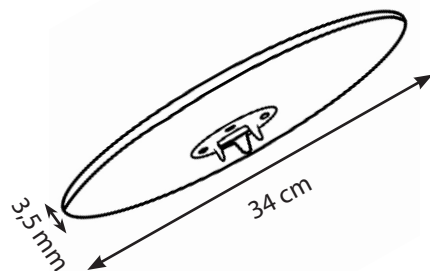

POIDS

0,30 kg

CHAISES NICOLLE®