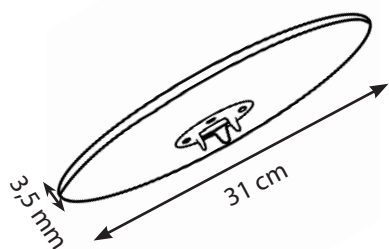

Made in France

Ref: GA D31

DIMENSIONS

Epaisseur : 3,5 mm

Diamètre: 31 cm

POIDS

0,25 kg

CHAISES NICOLLE®

GALETTE EN CUIR FICHE TECHNIQUE

CARACTERISTIQUES TECHNIQUES

FABRICANT	SARL CHAISES NICOLLE
PAYS D'ORIGINE	France, Portugal, Espagne, Italie
DESCRIPTION	Galette en cuir pour sièges NICOLLE® en métal
TANNAGE	Végétal
MODE DE FIXATION	Clipsée à l'assise par 3 languettes métalliques
PIECES UTILISEES	Support central en métal: - Diamètre: 8 cm - Diamètre intérieur: 4 cm Rivets tubulaires en nickel: - Diamètre tête: 8,5 mm
COULEURS DISPONIBLES	- Cuir grainé noir - Cuir grainé marron foncé - Cuir grainé rouge - Cuir grainé autruche noisette - Cuir lisse fauve - Cuir lisse naturel - Cuir lisse gris stone - Cuir lisse bleu gitane