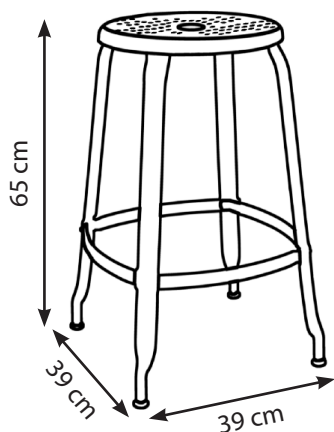

### DIMENSIONS

Hauteur assise : 65 cm  
Emprise au sol: 39 x 39 cm  
Diamètre assise: 33,5 cm

### POIDS

4,8 kg