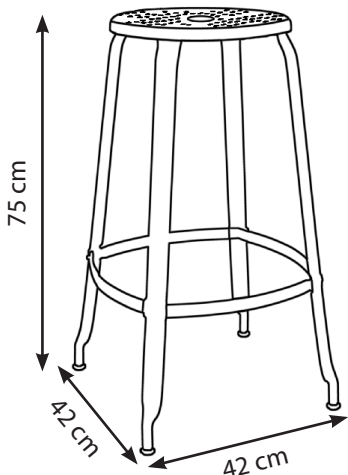

Made in France

Ref: TB 75 O

DIMENSIONS

Hauteur assise : 75 cm
Emprise au sol: 42 x 42 cm
Diamètre assise: 33,5 cm

POIDS

4,9 kg

CHAISES NICOLLE®

TABOURET H75 OUTDOOR

FICHE TECHNIQUE

CARACTERISTIQUES TECHNIQUES

FABRICANT	SARL CHAISES NICOLLE
DESIGN	Paola NAVONE - STUDIO OTTO
PAYS D'ORIGINE	France
DESCRIPTION	Tabouret en métal sans dossier
ASSISE	Métal perforé
PATINS DE PIEDS	Polyéthylène
TRAITEMENT ANTIROUILLE	Cataphorèse qualité aéronautique
THERMOLAQUAGE	AXALTA® POLYESTER AE FINE TEXTURE Agréments: P-0145, P-0846, P-0673, P-0800 et P1661
FINITIONS STANDARD	- RAL 1007 - Jaune Narcisse Brillant - RAL 3020 - Rouge Signalisation Brillant - RAL 5024 - Bleu Pastel Brillant - RAL 2004 - Orangé Pur Brillant - RAL 6003 - Vert Olive Mat - RAL 9005 - Noir Mat - RAL 9016 - Blanc Brillant - Février 4 (Gris Acier) - RAL 5017 - Bleu Signalisation texturé - RAL RAL 9010 - Blanc Pur texturé
ENTRETIEN	Utilisation outdoor. Rincer régulièrement à l'eau douce en bord de mer. Dépoussiérer avec un chiffon sec ou légèrement humide. Ne pas utiliser de nettoyeurs abrasifs ou de produits chimiques agressifs.