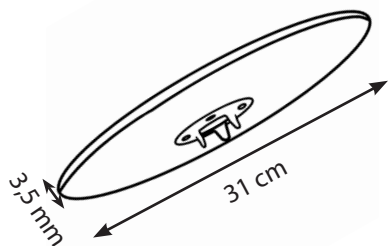

Made in France

Ref: GA D31

DIMENSIONS

Epaisseur : 3,5 mm

Diamètre: 31 cm

POIDS

0,25 kg

CHAISES NICOLLE®

TANNAGE

Végétal

MODE DE FIXATION

Clipsée à l'assise par 3 languettes métalliques

PIECES UTILISEES

Support central en métal:

- Diamètre: 8 cm
- Diamètre intérieur: 4 cm

Rivets tubulaires en nickel:

- Diamètre tête: 8,5 mm

COULEURS DISPONIBLES

- Cuir grainé noir
- Cuir grainé marron foncé
- Cuir grainé rouge
- Cuir lisse fauve
- Cuir lisse naturel
- Cuir lisse gris stone
- Cuir lisse bleu gitane
- Cuir lisse vert foncé