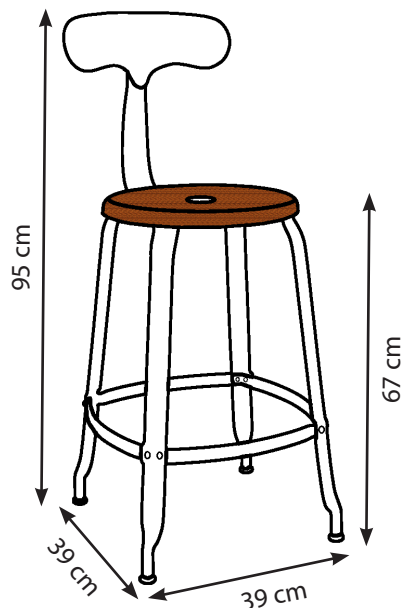

Made in France

Ref: CH 65 B

DIMENSIONS

Hauteur assise : 67 cm
Hauteur avec dossier: 95 cm
Emprise au sol: 39 x 39 cm
Diamètre assise: 33,5 cm

POIDS

5,8 kg

CHAISES NICOLLE®

CHAISE H65 Bois FICHE TECHNIQUE

CARACTERISTIQUES TECHNIQUES

FABRICANT	SARL CHAISES NICOLLE
PAYS D'ORIGINE	France
DESCRIPTION	Chaise en métal avec dossier amovible et assise en bois
STRUCTURE	Métal embouti
ASSISE	Hêtre verni Conforme aux exigences PEFC ST 2002:2013 et 2001:2008
PATINS DE PIEDS	Polyéthylène
THERMOLAQUAGE	AXALTA® POLYESTER AE GLOSS Agréments: P-0634
FINITIONS STANDARD	- RAL 1007 - Jaune Narcisse Brillant - RAL 3020 - Rouge Signalisation Brillant - RAL 5024 - Bleu Pastel Brillant - RAL 2004 - Orangé Pur Brillant - RAL 6003 - Vert Olive Mat - RAL 9005 - Noir Mat - RAL 9016 - Blanc Brillant - Janvier 1 mat (Acier patiné) - Février 4 (Gris Acier) - RAL 5017 - Bleu Signalisation texturé - RAL RAL 9010 - Blanc Pur texturé