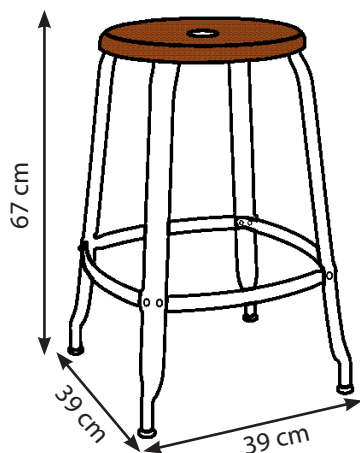

### DIMENSIONS

Hauteur assise : 67 cm  
Emprise au sol: 39 x 39 cm  
Diamètre assise: 33,5 cm

### POIDS

4,3 kg