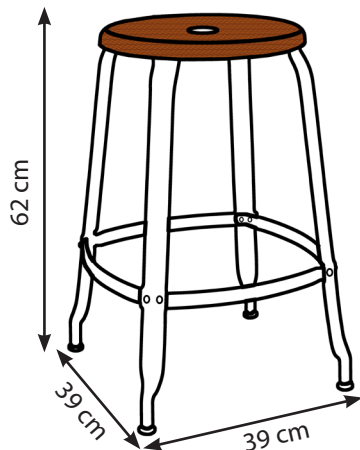

Made in France

Ref: TB 60 B

DIMENSIONS

Hauteur assise : 62 cm
Emprise au sol: 39 x 39 cm
Diamètre assise: 33,5 cm

POIDS

4,3 kg

CHAISES NICOLLE®

TABOURET H60 Bois

FICHE TECHNIQUE

CARACTERISTIQUES TECHNIQUES

FABRICANT	SARL CHAISES NICOLLE
PAYS D'ORIGINE	France
DESCRIPTION	Tabouret sans dossier et assise en bois
STRUCTURE	Métal embouti
ASSISE	Hêtre verni Conforme aux exigences PEFC ST 2002:2013 et 2001:2008
PATINS DE PIEDS	Polyéthylène
THERMOLAQUAGE	AXALTA® POLYESTER AE GLOSS Agréments: P-0634
FINITIONS STANDARD	- RAL 1007 - Jaune Narcisse Brillant - RAL 3020 - Rouge Signalisation Brillant - RAL 5024 - Bleu Pastel Brillant - RAL 2004 - Orangé Pur Brillant - RAL 6003 - Vert Olive Mat - RAL 9005 - Noir Mat - RAL 9016 - Blanc Brillant - Janvier 1 mat (Acier patiné) - Février 4 (Gris Acier) - RAL 5017 - Bleu Signalisation texturé - RAL 5024 - Bleu Pastel texturé - RAL RAL 9001 - Blanc Pur texturé