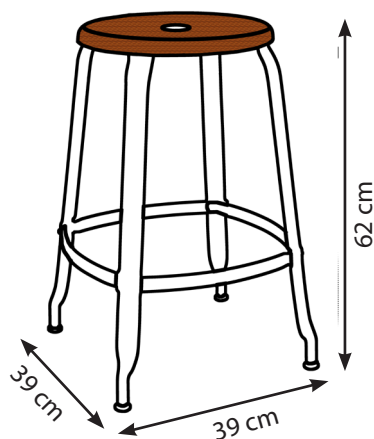

### DIMENSIONS

Hauteur assise : 62 cm  
Emprise au sol: 39 x 39 cm  
Diamètre assise: 33,5 cm

### POIDS

4,3 kg

## TABOURET H60 Bois